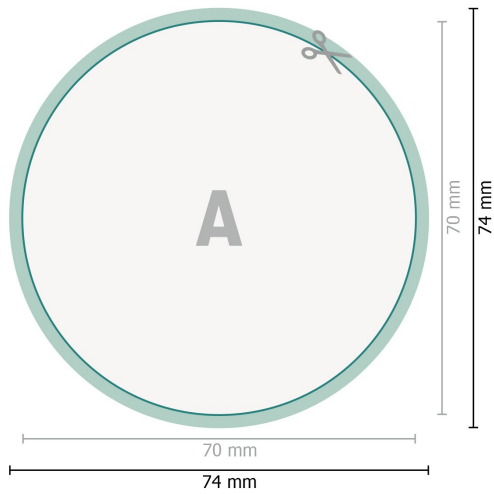

Aufkleber, rund, 7,0 cm Durchmesser

Datenformat (inkl. mm Beschnitt):
7,4 x 7,4 cm

Beschnitt:
mm

Endformat:
7 x 7 cm

Sicherheitsabstand:
4 mm
Abstand der Texte/Informationen zum Rand des Endformats, dies verhindert unerwünschten Anschnitt.

Zeichenerklärung

-  Beschnitt
-  Leserichtung
-  Endformat
-  Datenformat
-  Hier wird geschnitten/gestanz

Bitte beachten Sie:

Beschnittzugabe und Sicherheitsabstand wie angegeben anlegen.

Hintergrundfarben, Bilder oder Grafiken bis an den Rand des Datenformates anlegen.