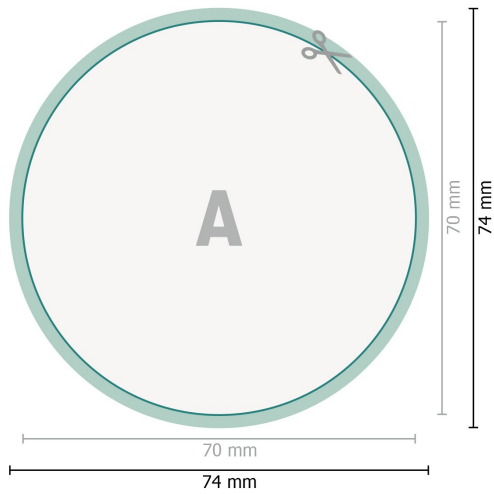

Aufkleber, rund, 7,0 cm Durchmesser

Datenformat (inkl. 2 mm Beschnitt):
7,4 x 7,4 cm

Beschnitt:
2 mm

Endformat:
7 x 7 cm

Sicherheitsabstand:
4 mm
Abstand der Texte/Informationen zum Rand des Endformats, dies verhindert unerwünschten Anschnitt.

Zeichenerklärung

 Beschnitt

 Leserichtung

 Endformat

 Datenformat

 Hier wird geschnitten/gestanz

Bitte beachten Sie:

Beschnittzugabe und Sicherheitsabstand wie angegeben anlegen.

Hintergrundfarben, Bilder oder Grafiken bis an den Rand des Datenformates anlegen.

Bei der Produktion können durch das Schneiden, Stanzen und Falzen Toleranzen auftreten.

Druckdatenhinweise finden Sie unter dem Menüpunkt *Druckdaten* auf www.onlineprinters.lu