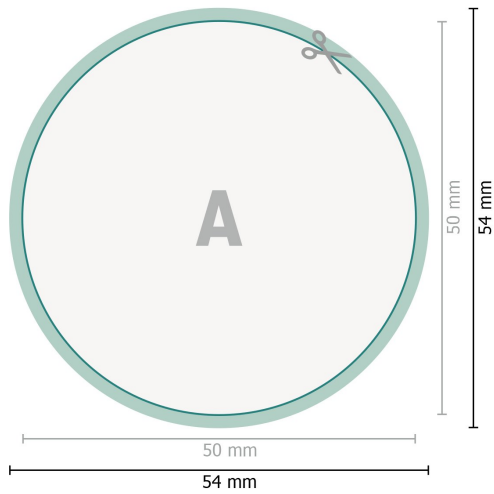

Aufkleber, rund, 5,0 cm Durchmesser

Datenformat (inkl. mm Beschnitt):
5,4 x 5,4 cm

Beschnitt:
mm

Endformat:
5 x 5 cm

Sicherheitsabstand:
4 mm
Abstand der Texte/Informationen zum Rand des Endformats, dies verhindert unerwünschten Anschnitt.

Zeichenerklärung

 Beschnitt

 Leserichtung

 Endformat

 Datenformat

 Hier wird geschnitten/gestanz

Bitte beachten Sie:

Beschnittzugabe und Sicherheitsabstand wie angegeben anlegen.

Hintergrundfarben, Bilder oder Grafiken bis an den Rand des Datenformates anlegen.

Bei der Produktion können durch das Schneiden, Stanzen und Falzen Toleranzen auftreten.

Druckdatenhinweise finden Sie unter dem Menüpunkt *Druckdaten* auf www.onlineprinters.lu