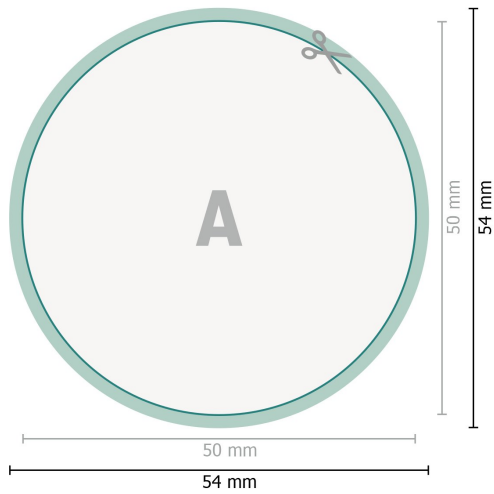

Aufkleber, rund, 5,0 cm Durchmesser

Datenformat (inkl. 2 mm Beschnitt):
5,4 x 5,4 cm

Beschnitt:
2 mm

Endformat:
5 x 5 cm

Sicherheitsabstand:
4 mm
Abstand der Texte/Informationen zum Rand des Endformats, dies verhindert unerwünschten Anschnitt.

Zeichenerklärung

 Beschnitt

 Leserichtung

 Endformat

 Datenformat

 Hier wird geschnitten/gestanz

Bitte beachten Sie:

Beschnittzugabe und Sicherheitsabstand wie angegeben anlegen.

Hintergrundfarben, Bilder oder Grafiken bis an den Rand des Datenformates anlegen.

Bei der Produktion können durch das Schneiden, Stanzen und Falzen Toleranzen auftreten.

Druckdatenhinweise finden Sie unter dem Menüpunkt *Druckdaten* auf www.onlineprinters.lu