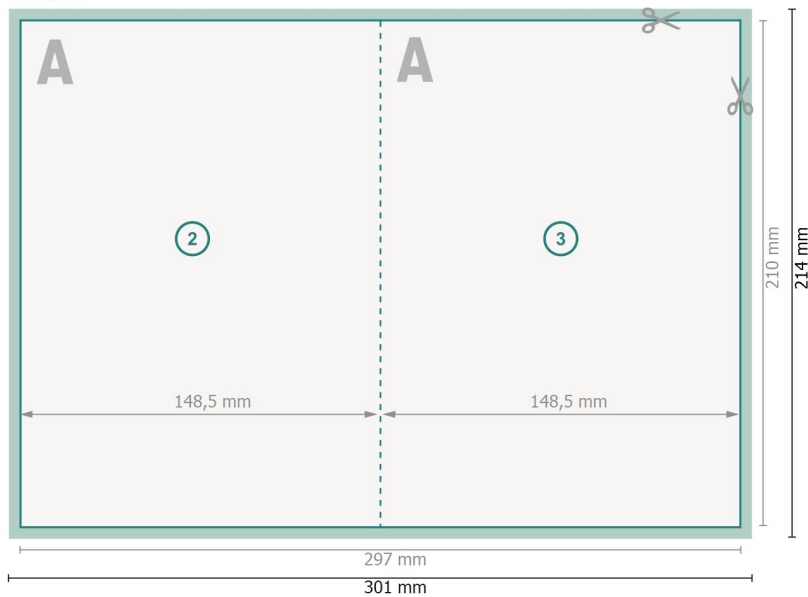

Klappkarten Hochformat, A5

1-Bruch Falz

Außenseite

Datenformat (inkl. 2 mm Beschnitt):
30,1 x 21,4 cm

Beschnitt:
2 mm

Endformat:
29,7 x 21 cm

Endformat (geschlossen):
14,8 x 21 cm

Sicherheitsabstand:
4 mm

Abstand der Texte/Informationen zum Rand des Endformats, dies verhindert unerwünschten Anschnitt.

Innenseite

Zeichenerklärung

 Beschnitt

 Leserichtung

 Endformat

 Datenformat

 Hier wird geschnitten/gestanz