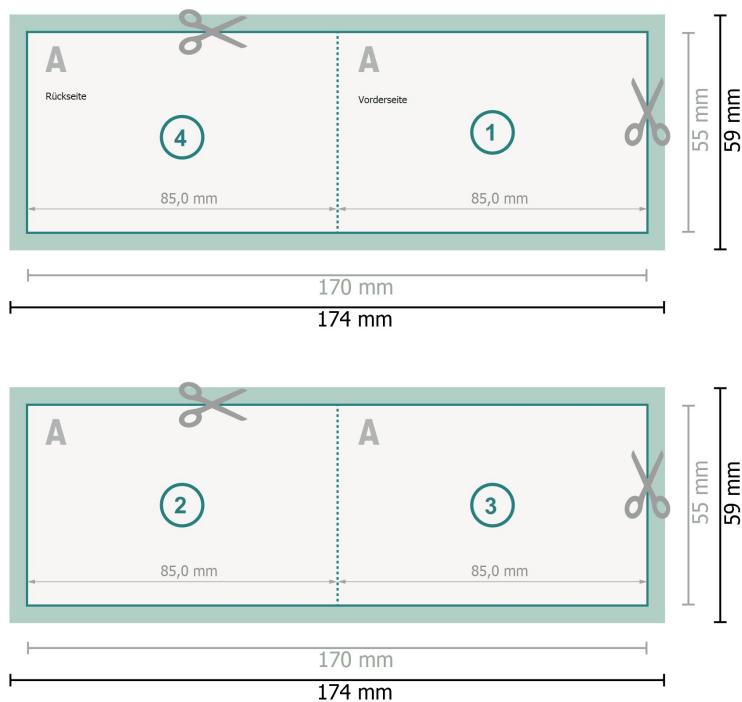

# Klappkarten, Querformat, 8,5 x 5,5 cm

## 1-Bruch Falz

**Datenformat (inkl. 2 mm Beschnitt):**  
17,4 x 5,9 cm

**Beschnitt:**  
2 mm

**Endformat:**  
17 x 5,5 cm

**Endformat (geschlossen):**  
8,5 x 5,5 cm

**Sicherheitsabstand:**  
4 mm  
Abstand der Texte/Informationen zum Rand des Endformats, dies verhindert unerwünschten Anschnitt.

### Zeichenerklärung

-  Beschnitt
-  Leserichtung
-  Endformat
-  Datenformat
-  Rillung/Falzung

### Bitte beachten Sie:

Beschnittzugabe und Sicherheitsabstand wie angegeben anlegen.

Hintergrundfarben, Bilder oder Grafiken bis an den Rand des Datenformates anlegen.

Bei der Produktion können durch das Schneiden, Stanzen und Falzen Toleranzen auftreten.