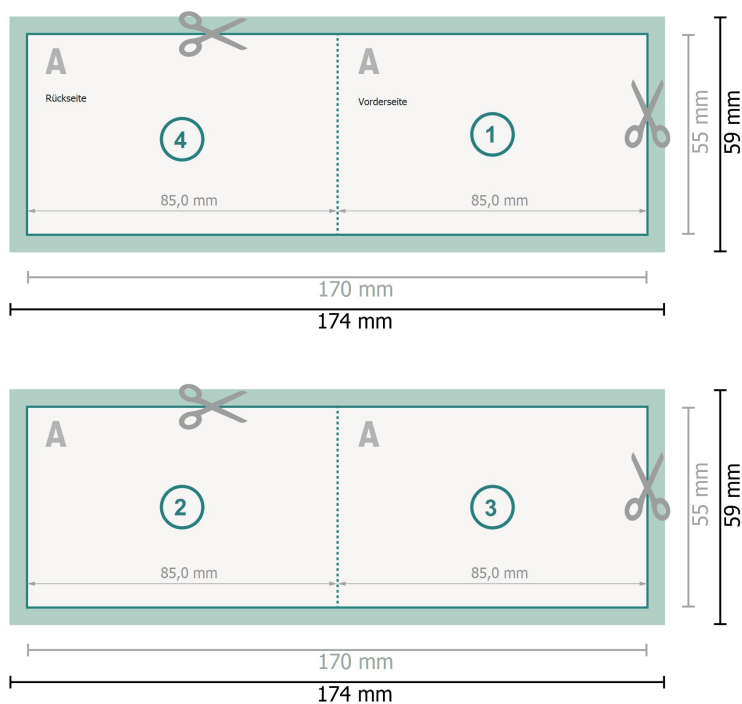

Klappkarten, Querformat, 8,5 x 5,5 cm

1-Bruch Falz

**Datenformat (inkl. 2 mm Beschnitt):**

17,4 x 5,9 cm

Beschnitt:

2 mm

Endformat:

17 x 5,5 cm

Endformat (geschlossen):

8,5 x 5,5 cm

Sicherheitsabstand:

4 mm

Abstand der Texte/Informationen zum Rand des Endformats, dies verhindert unerwünschten Anschnitt.

Zeichenerklärung

 Beschnitt

A Leserichtung

 Endformat

 Datenformat

 Rillung/Falzung

Bitte beachten Sie:

Beschnittzugabe und Sicherheitsabstand wie angegeben anlegen.

Hintergrundfarben, Bilder oder Grafiken bis an den Rand des Datenformates anlegen.