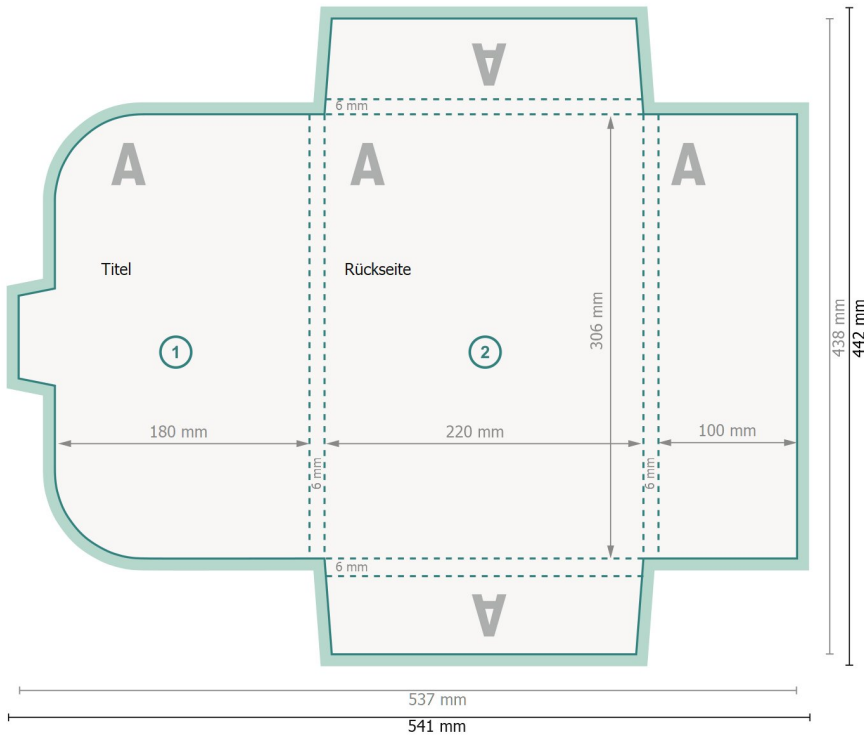

Gutscheinhülle mit Verschlusslasche für A4, einseitig bedruckt

#22 Klappaschen an allen Seiten

Außenseite

Datenformat (inkl. 2 mm Beschnitt):
54,1 x 44,2 cm

Endformat:
53,7 x 43,8 cm

Endformat (geschlossen):
22 x 30,6 cm

Beschnitt:
2 mm

Sicherheitsabstand:
4 mm

Abstand der Texte/Informationen zum Rand des Endformats, dies verhindert unerwünschten Anschnitt.

Zeichenerklärung

-  Beschnitt
-  Leserichtung
-  Endformat
-  Datenformat
-  Hier wird geschnitten/gestanz
-  Rillung/Falzung

Bitte beachten Sie:

Beschnittzugabe und Sicherheitsabstand wie angegeben anlegen.

Hintergrundfarben, Bilder oder Grafiken bis an den Rand des Datenformates anlegen.

Bei der Produktion können durch das Schneiden, Stanzen und Falzen Toleranzen auftreten.