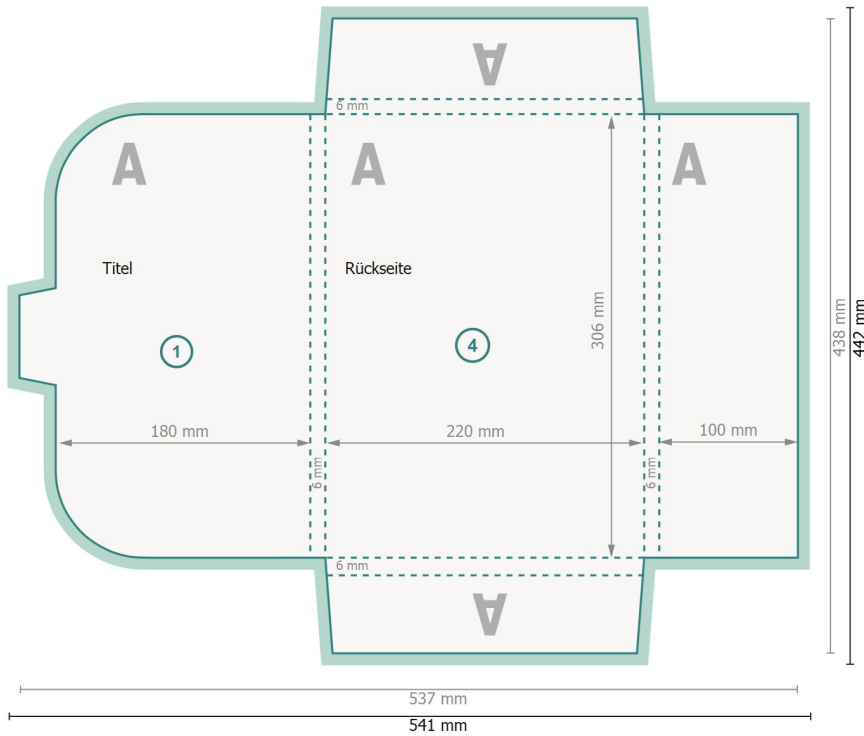

Gutscheinhülle mit Verschlusslasche für A4, beidseitig bedruckt

#22 Klappaschen an allen Seiten

Außenseite

Datenformat (inkl. 2 mm Beschnitt):
54,1 x 44,2 cm

Endformat:
53,7 x 43,8 cm

Endformat (geschlossen):
22 x 30,6 cm

Beschnitt:
2 mm

Sicherheitsabstand:
4 mm

Abstand der Texte/Informationen zum Rand des Endformats, dies verhindert unerwünschten Anschnitt.

Innenseite

Zeichenerklärung

-  Beschnitt
-  Leserichtung
-  Endformat
-  Datenformat
-  Hier wird geschnitten/gestanzt
-  Rillung/Falzung

Bitte beachten Sie:

Beschnittzugabe und Sicherheitsabstand wie angegeben anlegen.

Hintergrundfarben, Bilder oder Grafiken bis an den Rand des Datenformats anlegen.

Bei der Produktion können durch das Schneiden, Stanzen und Falzen Toleranzen auftreten.