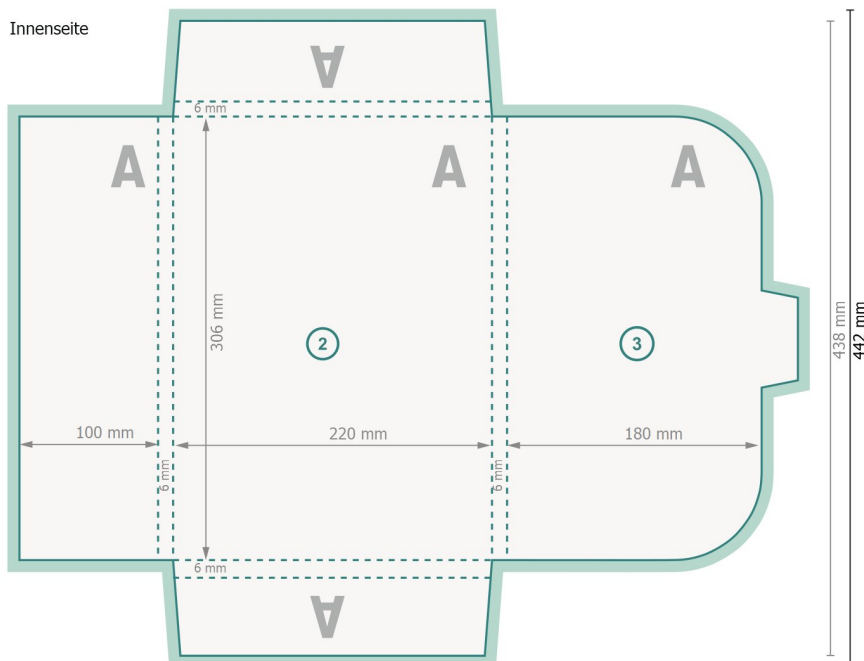

Gutscheinhülle mit Verschlusslasche für A4, beidseitig bedruckt

#22 Klappaschen an allen Seiten

Außenseite

Datenformat (inkl. 2 mm Beschnitt):
54,1 x 44,2 cm

Endformat:
53,7 x 43,8 cm

Endformat (geschlossen):
22 x 30,6 cm

Beschnitt:
2 mm

Sicherheitsabstand:
4 mm

Abstand der Texte/Informationen zum Rand des Endformats, dies verhindert unerwünschten Anschnitt.

Innenseite

Zeichenerklärung

-  Beschnitt
-  Leserichtung
-  Endformat
-  Datenformat
-  Hier wird geschnitten/gestanzt
-  Rillung/Falzung

Bitte beachten Sie:

Beschnittzugabe und Sicherheitsabstand wie angegeben anlegen.

Hintergrundfarben, Bilder oder Grafiken bis an den Rand des Datenformats anlegen.

Bei der Produktion können durch das Schneiden, Stanzen und Falzen Toleranzen auftreten.