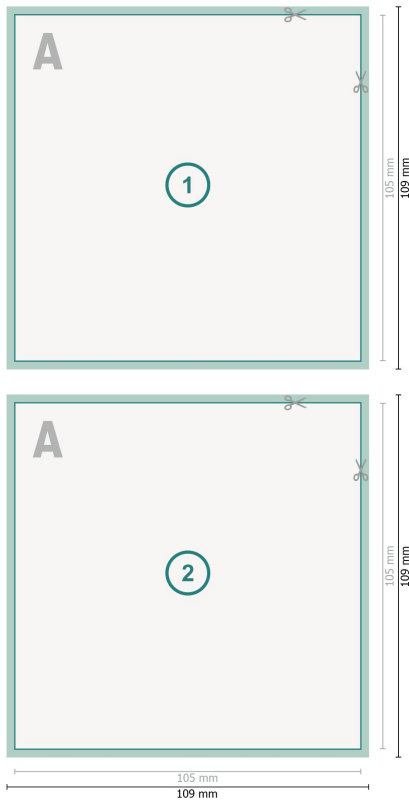

# Flyer, A6-Quadrat, beidseitig bedruckt

**Datenformat (inkl. 2 mm Beschnitt):**  
10,9 x 10,9 cm

**Beschnitt:**  
2 mm

**Endformat:**  
10,5 x 10,5 cm

**Sicherheitsabstand:**  
4 mm  
Abstand der Texte/Informationen zum Rand des Endformats, dies verhindert unerwünschten Anschnitt.

## Zeichenerklärung

-  Beschnitt
-  Leserichtung
-  Endformat
-  Datenformat
-  Hier wird geschnitten/gestanz