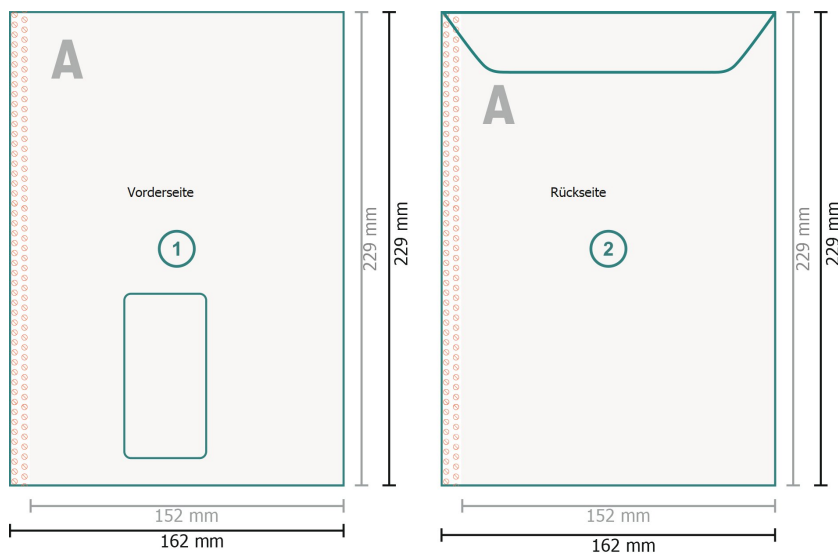

Versandtasche C5, 4/4-farbig mit Fenster links, 90 g/m² Offsetpapier

Endformat:

16,2 x 22,9 cm

Bedruckbarer Bereich:

15,2 x 22,9 cm

Sicherheitsabstand:

4 mm

Abstand der Texte/Informationen zum Rand des Endformats, dies verhindert unerwünschten Anschnitt.

Zeichenerklärung

-  Beschnitt
-  Leserichtung
-  Endformat
-  Datenformat
-  Hier wird geschnitten/gestanzt
-  Nicht bedruckbar
-  Rillung/Falzung

Bitte beachten Sie:

Beschnittzugabe und Sicherheitsabstand wie angegeben anlegen.

Hintergrundfarben, Bilder oder Grafiken bis an den Rand des Datenformates anlegen.

Bei der Produktion können durch das Schneiden, Stanzen und Falzen Toleranzen auftreten.

Druckdatenhinweise finden Sie unter dem Menüpunkt *Druckdaten* auf www.onlineprinters.lu