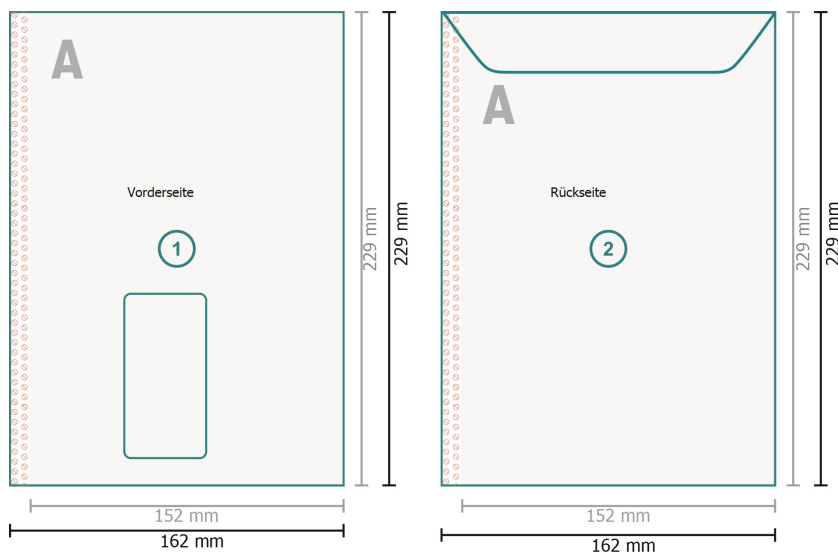

Versandtaschen Sonderfarben C5, mit Haftklebestreifen mit Fenster links, 90 g/m² Offsetpapier

Endformat:

16,2 x 22,9 cm

Bedruckbarer Bereich:

15,2 x 22,9 cm

Sicherheitsabstand:

4 mm

Abstand der Texte/Informationen zum Rand des Endformats, dies verhindert unerwünschten Anschnitt.

Zeichenerklärung

 Beschnitt

 Leserichtung

 Endformat

 Datenformat

 Hier wird geschnitten/gestanzt

 Nicht bedruckbar

 Rillung/Falzung

Bitte beachten Sie:

Beschnittzugabe und Sicherheitsabstand wie angegeben anlegen.

Hintergrundfarben, Bilder oder Grafiken bis an den Rand des Datenformates anlegen.

Bei der Produktion können durch das Schneiden, Stanzen und Falzen Toleranzen auftreten.