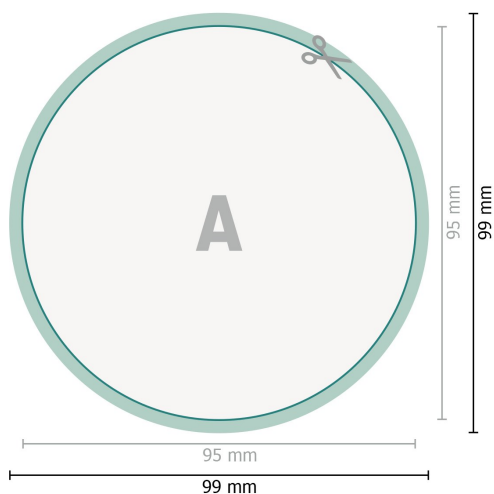

Aufkleber, rund, 9,5 cm Durchmesser

**Datenformat (inkl. 2 mm Beschnitt):**

9,9 x 9,9 cm

Beschnitt:

2 mm

Endformat:

9,5 x 9,5 cm

Sicherheitsabstand:

4 mm

Abstand der Texte/Informationen zum Rand des Endformats, dies verhindert unerwünschten Anschnitt.

Zeichenerklärung

 Beschnitt

 Leserichtung

 Endformat

 Datenformat

 Hier wird geschnitten/gestanz