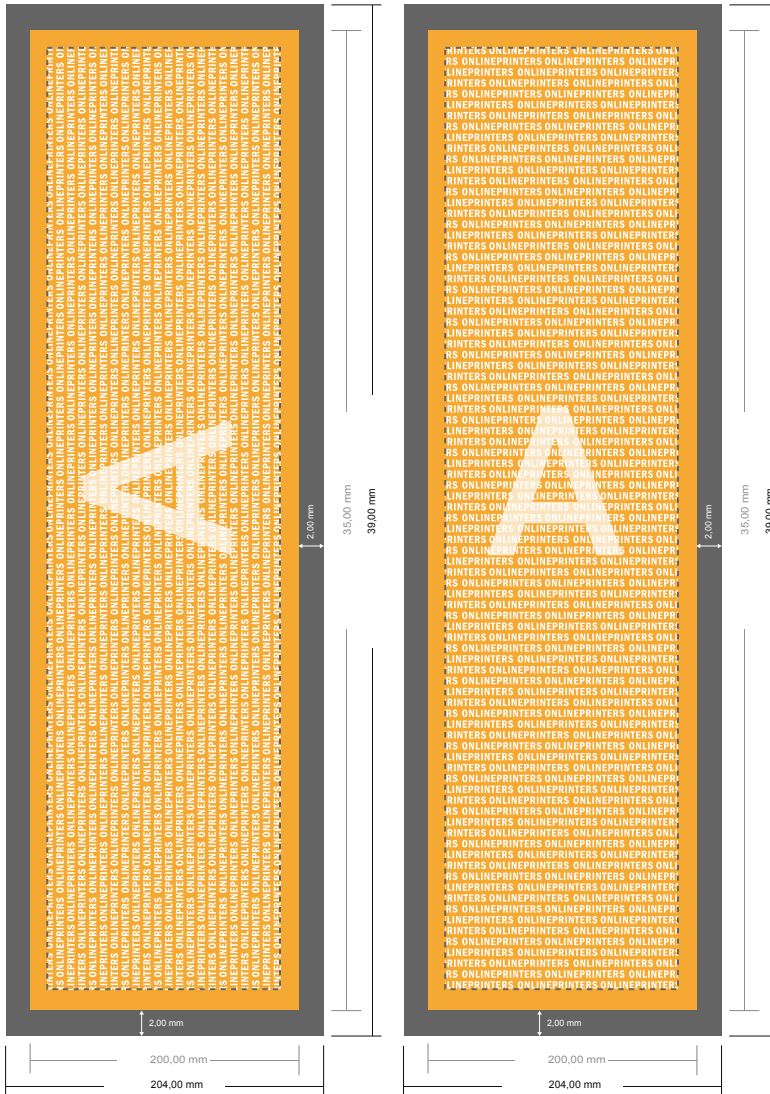

Aufkleber Streifen L

- **Datenformat**
(inkl. 2,00 mm Beschnitt):
3,90 x 20,40 cm
- **Endformat:**
3,50 x 20,00 cm
- **Sicherheitsabstand**
4 mm: Abstand der Texte/
Informationen zum Rand des
Endformats, dies verhindert
unerwünschten Anschnitt.

Bitte beachten Sie:

- Beschnittzugabe und Sicherheitsabstand wie angegeben anlegen.
- Hintergrundfarben, Bilder oder Grafiken bis an den Rand des Datenformates anlegen.
- Bei der Produktion können durch das Schneiden, Stanzen und Falzen Toleranzen auftreten.
- Diese Skizze ist nicht maßstabsgetreu.
- Druckdatenhinweise finden Sie unter dem Menüpunkt "Druckdaten" auf www.onlineprinters.de